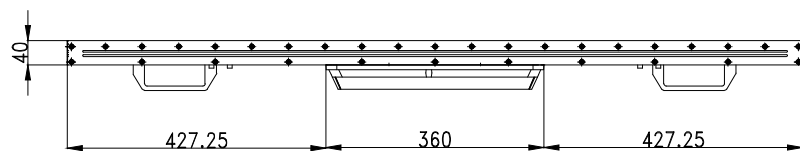

40X20 挂钩

40X40 挂钩

前维护支架

材 料		表面处理	砂纹黑	单套数量		Model:OB550PTK-VW-YMY www.obtouch.com www.obecrop.com					
品 号		版本号	3.2	投影	第一视角						
产品名	55寸3.5mm	零件图号	55-3.5-00	绘图	YMY	审核		批准		日期	2022-3-7