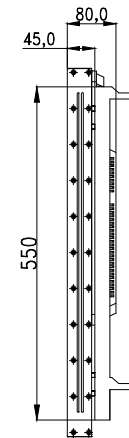

40X20 挂钩

40X40 挂钩

前维护支架

材 料		表面处理	砂纹黑	单套数量		Model:OB490PTK-VW-YMY www.obtouch.com www.obecrop.com					
品 号		版本号	3.2	投影	第一视角						
产品名	49寸3.5mm	零件图号	49-3.5-00	绘图	ymy	审核		批准		日期	2022-3-7