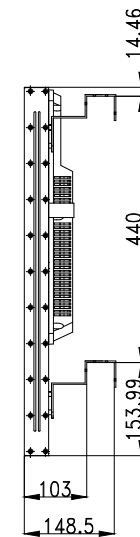

40X20 挂钩

40X40 挂钩

前维护支架

材 料		表面处理	砂纹黑	单套数量		Model:OB490PTK-VW-YMY www.obtouch.com www.obecrop.com					
品 号		版本号	3.2	投影	第一视角						
产品名	49寸3.5mm	零件图号	49-3.5-00	绘图	ymy	审核		批准		日期	2022-3-7