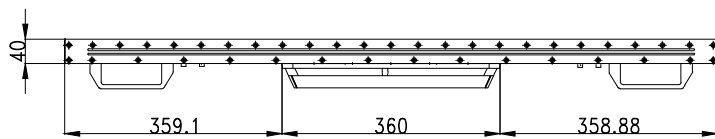

40X20 挂钩

40X40 挂钩

前维护支架

材 料		表面处理	砂纹黑	单套数量		Model:OB490PTK-VW-YMY www.obtouch.com www.obecrop.com					
品 号		版本号	3.2	投影	第一视角						
产品名	49寸3.5mm	零件图号	49-3.5-00	绘图	ymy	审核		批准		日期	2022-3-7